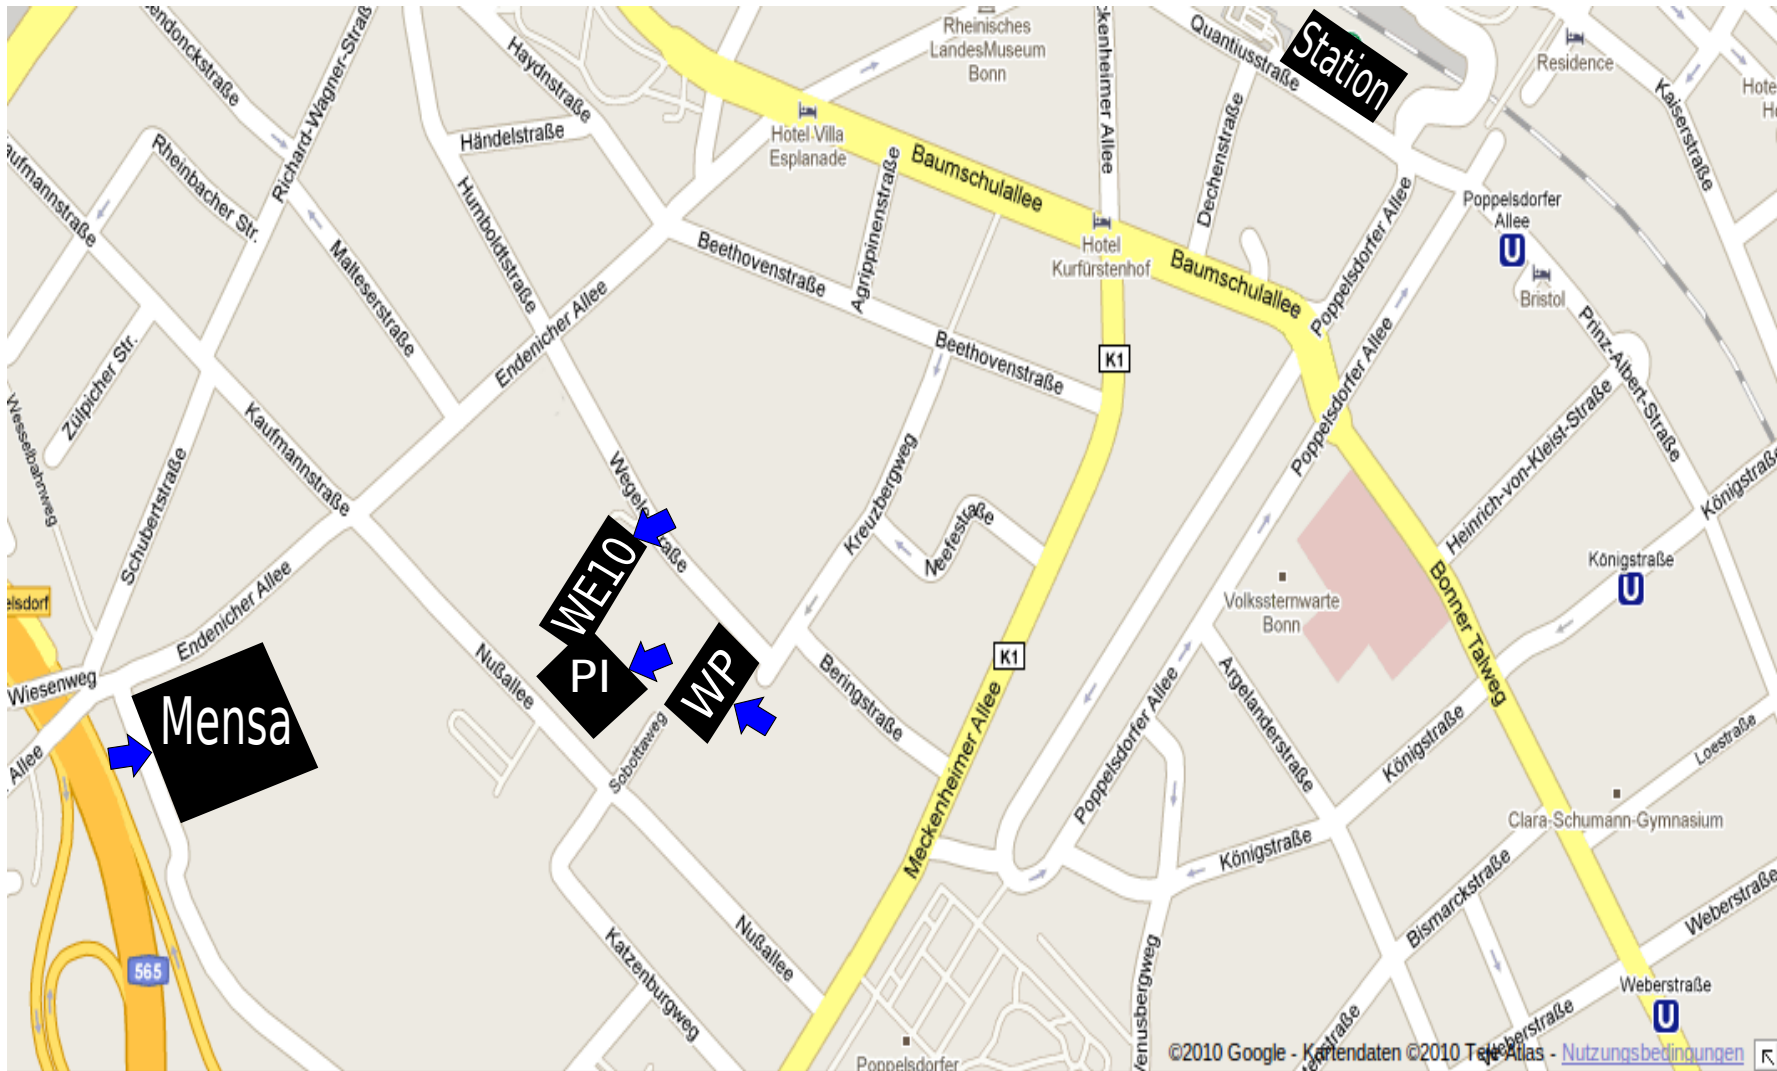

# Conference venues

PI (Physics Institute):  
Hörsaal 1

WE10 (Wegelerstraße 10):  
Großer Hörsaal Mathematik  
Kleiner Hörsaal Mathematik

WP:  
conference secretariat  
Wolfgang Paul Hörsaal

Mensa:  
Studentcafeteria

➡ entrance